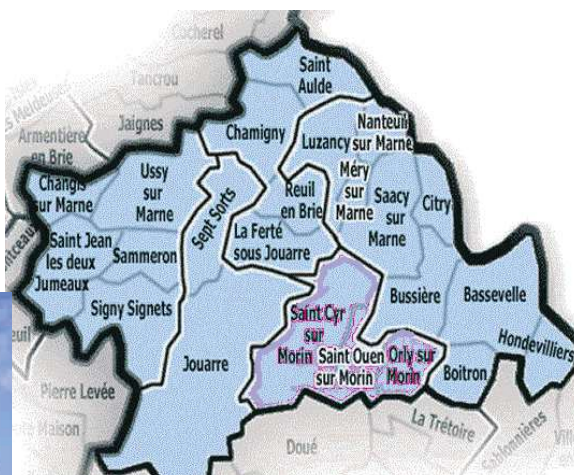

PAROISSE ST POTENTIEN 23 COMMUNES 20 EGLISES UNE ABBAYE BENEDICTINE

Ste Madeleine à Changis

St Authaire à Ussy s/ Marne

St Etienne à Chamigny

Ste Aulde à Ste Aulde

Ste Marguerite
à Nanteuil s/ Marne

St Pons à Citry s/ Marne

St Jean-Baptiste
à St Jean-les-Deux-Jumeaux

St Martin à Sammeron

St Philippe et St Jacques
à Reuil en Brie

St Germain de Paris
à Luzancy

St Jean-Baptiste à
Saâcy s/ Marne

Notre-Dame de l'Assomption
À Signy-Signets

St Pierre et St Paul à Jouarre

St Rémy à Méry s/ Marne

St Médard à Bussièrès

Ste Croix à Basseville

Abbaye Notre-Dame de Jouarre

St Denis à la Ferté s/ Jouarre

Ste Julitte et St Cyr
à St Cyr s/ Morin

St Pierre et St Paul
à Orly s/ Morin

St Loup à Hondevilliers